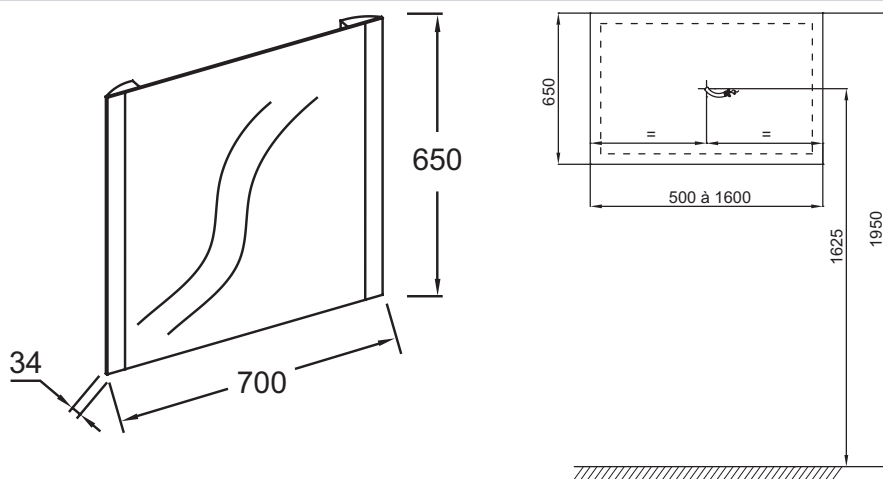

### Технические характеристики

- РАЗМЕРЫ (СМ) : 70 x 3.40 x 65 см
- МАТЕРИАЛ : Стекло
- RANGEMENT : Зеркало
- ANTIBUÉE : 45В
- ВЕС : 7.3 кг
- ТИП УСТАНОВКИ : Крепление к стене
- ÉLECTRICITÉ : 230Вт, 2 x 12В, класс II IP44

### Технический чертёж

Спецификация продукта : Зеркало с вертикальной подсветкой 70 см. EB1471. Коллекция : Общая категория. РАЗМЕРЫ (СМ) : 70 x 3.40 x 65 см. ВЕС : 7.3 кг. МАТЕРИАЛ : Стекло. ТИП УСТАНОВКИ : Крепление к стене. RANGEMENT : Зеркало. ÉLECTRICITÉ : 230Вт, 2 x 12В, класс II IP44. ANTIBUÉE : 45В.